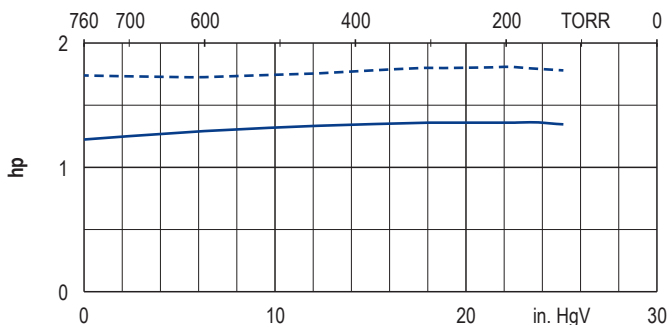

Motor shaft power • Wellenleistung • Puissance du moteur axe
Potenza del motore albero • Capacidad de eje del motor