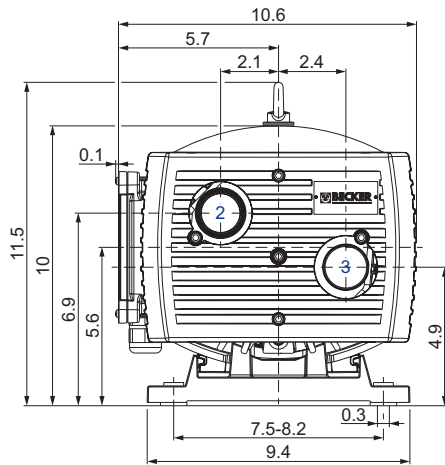

VT 4.40 IE3

Rotary vane vacuum pumps

- oil-free and air-cooled
- incl. integrated suction filter, vacuum regulating valve and blow off valve

Drehschieber-Vakuumpumpen

- trockenlaufend und luftgekühlt
- inkl. integriertem Ansaugfilter, Vakuumregulierventil und Abblaseventil

Pompes à vide à palettes

- fonctionnant à sec et refroidies par air
- incl. filtre d'aspiration intégré, soupape de réglage vide et soupape d'échappement

Pompe per vuoto a palette

- funzionanti a secco e raffreddate ad aria
- incl. filtro di aspirazione integrato, valvola regolazione vuoto e valvola di sfianto

Bombas de vacío de paletas

- sin aceite y refrigerado por aire
- incl. filtro de aspiración integrado, válvula reguladora de vacío y válvula de escape

1. 1 Vacuum connection
   Sauganschluss
   Raccord vide
   Raccordo aspirazione
   Conexión de vacío
2. 2 Vacuum regulating valve
   Vakuumregulierventil
   Soupape de reglage vide
   Valvola regolazione vuoto
   Válvula reguladora de vacío
3. 3 Blow-off valve
   Abblaseventil
   Soupape d'échappement
   Valvola di sfianto
   Válvula de escape

CFM		in. HgV		lbs	dB(A)¹⁾	
50 Hz	60 Hz	50 Hz	60 Hz		50 Hz	60 Hz
23.5	28.3	25.4	25.4	≈ 90.4	67	72

M	50 Hz				60 Hz				No			
	hp	V	rpm	A	hp	V	rpm	A				
3~	1.7	Y400	IE3	1435	3.1	2.0	YY230/Y460 YY208 Y400	IE3 IE3 -	1735 1720 1715	5.8/2.9 6.5 3.3	UL (File No E113150) • CC (No 046A) IP55 • ISO F • PTO (bimetal) 150°C	42184407276114IL

1) DIN EN ISO 3744 (KpA = 3 dB(A)) interval of 39.4inch, at medium load, both connection sides piped
  DIN EN ISO 3744 (KpA = 3 dB(A)) Abstand von 39.4inch, bei mittlerer Belastung, beide Seiten abgeleitet
  DIN EN ISO 3744 (KpA = 3 dB(A)) intervalle de 39.4inch, à régime moyen, avec dérivation des deux côtés
  Mesures en inch
  DIN EN ISO 3744 (KpA = 3 dB(A)) intervallo di 39.4inch, a medio regime, entrambi i lati derivati
  Misure in inch
  DIN EN ISO 3744 (KpA = 3 dB(A)) intervalo de 39.4inch, en media carga, derivados de ambos lados
  Dimensiones en inch