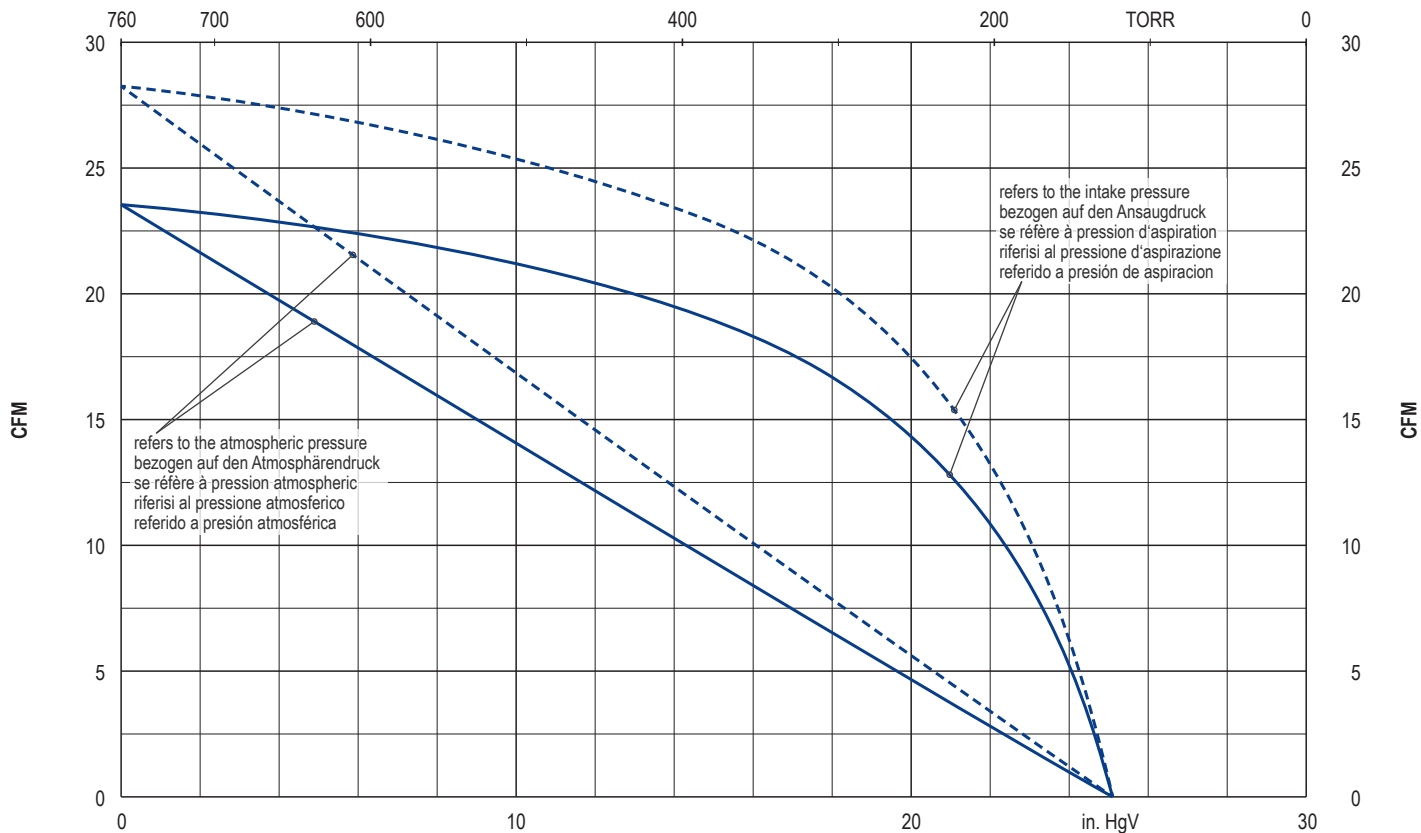

- 1) DIN EN ISO 3744 (KpA = 3 dB(A)) interval of 39.4inch, at medium load, both connection sides piped
 DIN EN ISO 3744 (KpA = 3 dB(A)) Abstand von 39.4inch, bei mittlerer Belastung, beide Seiten abgeleitet
 DIN EN ISO 3744 (KpA = 3 dB(A)) intervalle de 39.4inch, à régime moyen, avec dérivation des deux côtés
 Mesures en inch
 DIN EN ISO 3744 (KpA = 3 dB(A)) intervallo di 39.4inch, a medio regime, entrambi i lati derivati
 Misure in inch
 DIN EN ISO 3744 (KpA = 3 dB(A)) intervalo de 39.4inch, en media carga, derivados de ambos lados
 Dimensiones en inch