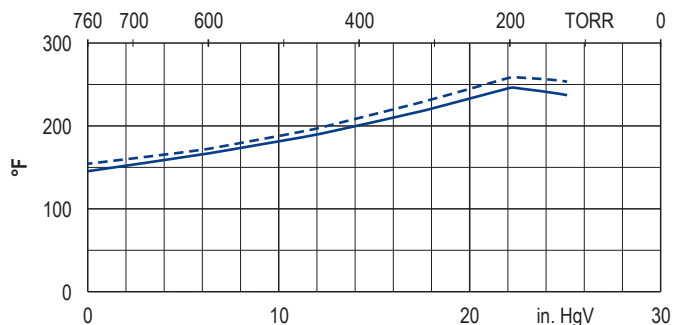

Exhaust air temperature • Ablufttemperatur • Température d'air à l'échappement
Temperatura dell'aria scarica • Temperatura del aire de escape