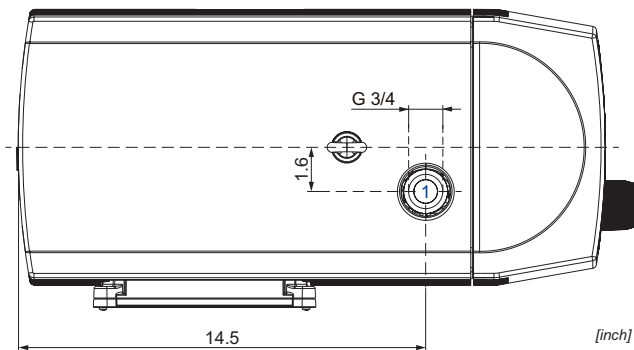

VT 4.40 IE3

Rotary vane vacuum pumps

- oil-free and air-cooled
- incl. integrated suction filter, vacuum regulating valve and blow off valve

Drehschieber-Vakuumpumpen

- trockenlaufend und luftgekühlt
- inkl. integriertem Ansaugfilter, Vakuumregulierventil und Abblaseventil

Pompes à vide à palettes

- fonctionnant à sec et refroidies par air
- incl. filtre d'aspiration intégré, soupape de réglage vide et soupape d'échappement

Pompe per vuoto a palette

- funzionanti a secco e raffreddate ad aria
- incl. filtro di aspirazione integrato, valvola regolazione vuoto e valvola di sfianto

Bombas de vacío de paletas

- sin aceite y refrigerado por aire
- incl. filtro de aspiración integrado, válvula reguladora de vacío y válvula de escape

1. 1 Vacuum connection
   Sauganschluss
   Raccord vide
   Raccordo aspirazione
   Conexión de vacío
2. 2 Vacuum regulating valve
   Vakuumregulierventil
   Soupape de reglage vide
   Valvola regolazione vuoto
   Válvula reguladora de vacío
3. 3 Blow-off valve
   Abblaseventil
   Soupape d'échappement
   Valvola di sfianto
   Válvula de escape

CFM		in. HgV		lbs	dB(A)¹⁾	
50 Hz	60 Hz	50 Hz	60 Hz		50 Hz	60 Hz
23.5	28.3	25.4	25.4	≈ 90.4	67	72

M	50 Hz				60 Hz				No			
	hp	V	rpm	A	hp	V	rpm	A				
3~	1.7	Y400	IE3	1435	3.1	2.0	YY230/Y460 YY208 Y400	IE3 IE3 -	1735 1720 1715	5.8/2.9 6.5 3.3	UL (File No E113150) • CC (No 046A) IP55 • ISO F • PTO (bimetal) 150°C	42184407276114IL

1) DIN EN ISO 3744 (KpA = 3 dB(A)) interval of 39.4inch, at medium load, both connection sides piped
  DIN EN ISO 3744 (KpA = 3 dB(A)) Abstand von 39.4inch, bei mittlerer Belastung, beide Seiten abgeleitet
  DIN EN ISO 3744 (KpA = 3 dB(A)) intervalle de 39.4inch, à régime moyen, avec dérivation des deux côtés
  Mesures en inch
  DIN EN ISO 3744 (KpA = 3 dB(A)) intervallo di 39.4inch, a medio regime, entrambi i lati derivati
  Misure in inch
  DIN EN ISO 3744 (KpA = 3 dB(A)) intervalo de 39.4inch, en media carga, derivados de ambos lados
  Dimensiones en inch