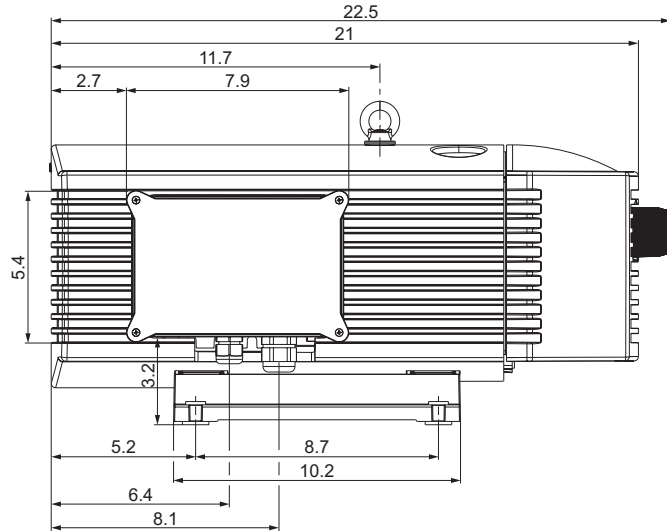

VT 4.40 IE3

Rotary vane vacuum pumps

- oil-free and air-cooled
- incl. integrated suction filter, vacuum regulating valve and blow off valve

Drehschieber-Vakuumpumpen

- trockenlaufend und luftgekühlt
- inkl. integriertem Ansaugfilter, Vakuumregulierventil und Abblaseventil

Pompes à vide à palettes

- fonctionnant à sec et refroidies par air
- incl. filtre d'aspiration intégré, soupape de réglage vide et soupape d'échappement

Pompe per vuoto a palette

- funzionanti a secco e raffreddate ad aria
- incl. filtro di aspirazione integrato, valvola regolazione vuoto e valvola di sfianto

Bombas de vacío de paletas

- sin aceite y refrigerado por aire
- incl. filtro de aspiración integrado, válvula reguladora de vacío y válvula de escape

1. 1 Vacuum connection
   Sauganschluss
   Raccord vide
   Raccordo aspirazione
   Conexión de vacío
2. 2 Vacuum regulating valve
   Vakuumregulierventil
   Soupape de reglage vide
   Valvola regolazione vuoto
   Válvula reguladora de vacío
3. 3 Blow-off valve
   Abblaseventil
   Soupape d'échappement
   Valvola di sfianto
   Válvula de escape

CFM		in. HgV		lbs	dB(A)¹⁾	
50 Hz	60 Hz	50 Hz	60 Hz		50 Hz	60 Hz
23.5	28.3	25.4	25.4	≈ 90.4	67	72

M	50 Hz				60 Hz				No			
	hp	V	rpm	A	hp	V	rpm	A				
3~	1.7	Y400	IE3	1435	3.1	2.0	YY230/Y460 YY208 Y400	IE3 IE3 -	1735 1720 1715	5.8/2.9 6.5 3.3	UL (File No E113150) • CC (No 046A) IP55 • ISO F • PTO (bimetal) 150°C	42184407276114IL

1) DIN EN ISO 3744 (KpA = 3 dB(A)) interval of 39.4inch, at medium load, both connection sides piped
  DIN EN ISO 3744 (KpA = 3 dB(A)) Abstand von 39.4inch, bei mittlerer Belastung, beide Seiten abgeleitet
  DIN EN ISO 3744 (KpA = 3 dB(A)) intervalle de 39.4inch, à régime moyen, avec dérivation des deux côtés
  Mesures en inch
  DIN EN ISO 3744 (KpA = 3 dB(A)) intervallo di 39.4inch, a medio regime, entrambi i lati derivati
  Misure in inch
  DIN EN ISO 3744 (KpA = 3 dB(A)) intervalo de 39.4inch, en media carga, derivados de ambos lados
  Dimensiones en inch