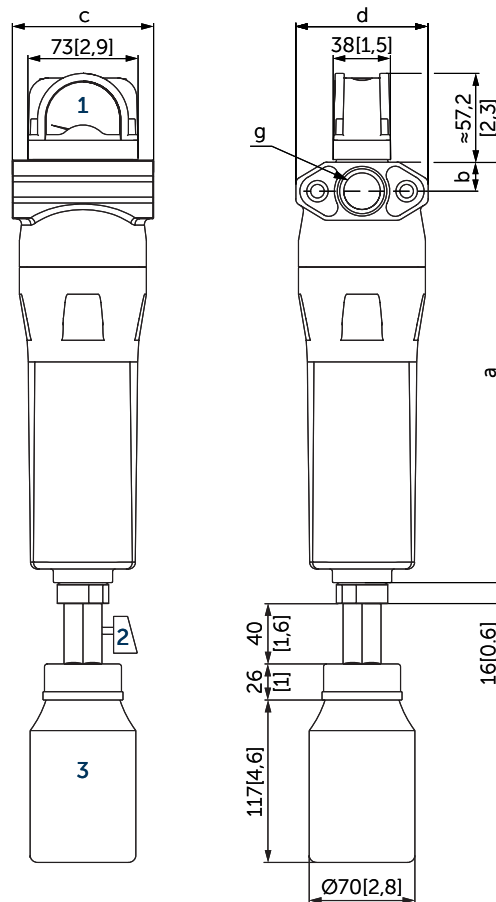

# MEDICAL FILTERS

**MAKE IT BECKER.**

- 1 Incl. pressure differential gauge and integrated membrane for increased protection against contamination
- 2 Incl. ball valve (97220246000)
- 3 Incl. drain flask (93130010000, 250ml)
- Dimensions in mm [inch]

	m <sup>3</sup> /h			g	mm [inch]				Order no.
	1000 mbar	-667 mbar	-917 mbar		a	b	c	d	
<b>FM 3-79 DPM</b>	15	4,5	1,5	½"	234 [9,2]	18 [0,7]	80 [3,2]	75 [3]	74007007903
<b>FM 3-83 DPM</b>	15	4,5	1,5	¾"	328 [12,9]	23 [0,9]	104 [4,1]	98 [3,9]	74007008303
<b>FM 3-93 DPM</b>	28	8,4	2,8	¾"	328 [12,9]	23 [0,9]	104 [4,1]	98 [3,9]	74007009303
<b>FM 3-113 DPM</b>	50	15	5	1"	612 [24,1]	34 [1,3]	154 [6,1]	150 [5,9]	74007011303
<b>FM 3-129 DPM</b>	75	22,5	7,5	1¼"	612 [24,1]	34 [1,3]	154 [6,1]	150 [5,9]	74007012903
<b>FM 3-133 DPM</b>	90	27	9	1½"	612 [24,1]	34 [1,3]	154 [6,1]	150 [5,9]	74007013303
<b>FM 3-143 DPM</b>	140	42	14	2"	744 [29,3]	45 [1,8]	196 [7,7]	195 [7,7]	74007014303
<b>FM 3-163 DPM</b>	170	51	17	2"	744 [29,3]	45 [1,8]	196 [7,7]	195 [7,7]	74007016303
<b>FM 3-173 DPM</b>	200	60	20	2½"	732 [28,8]	56 [2,2]	215 [8,5]	210 [8,3]	74007017303