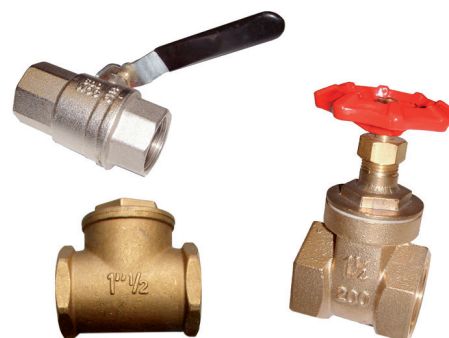

Non-return flaps • Ball valves • Socket slide valves

Rückschlagklappen • Kugelhähne • Muffenschieber

Clapets de non-retour • Robinets à rotule • Vannes à manchon

Valvole di non ritorno a cerniera • Rubinetti • Valvole a manicotto

Tapas antirretorno • Grifos esféricos • Pasador de manguito

	Connection Anschluss Raccord Attacco Conexión	Order no. Bestell-Nr. Référence Codice d'ord N.º de pedido
Non-return flaps Rückschlagklappen Clapets de non-retour Valvole di non ritorno a cerniera Tapas antirretorno	3/8"	73910103000
	1/2"	73910104000
	3/4"	73910105000
	1"	73910106000
	1 1/4"	73910107000
	1 1/2"	73910108000
	2"	73910109000
	2 1/2"	73910110000
	3"	73910111000
Ball valves Kugelhähne Robinets à rotule Rubinetti Grifos esféricos	4"	73910112000
	3/8"	74430113000
	1/2"	94430001000
	3/4"	74430105000
	1"	74430106000
	1 1/4"	74430107000
	2"	74430109000
Socket slide valves Muffenschieber Vannes à manchon Valvole a manicotto Pasador de manguito	2 1/2"	74430110000
	3"	744300010000
	1/2"	74360104000
	3/4"	74360105000
	1"	74360106000
	1 1/4"	74360107000
	1 1/2"	74360108000
2"	74360109000	
2 1/2"	74360110000	